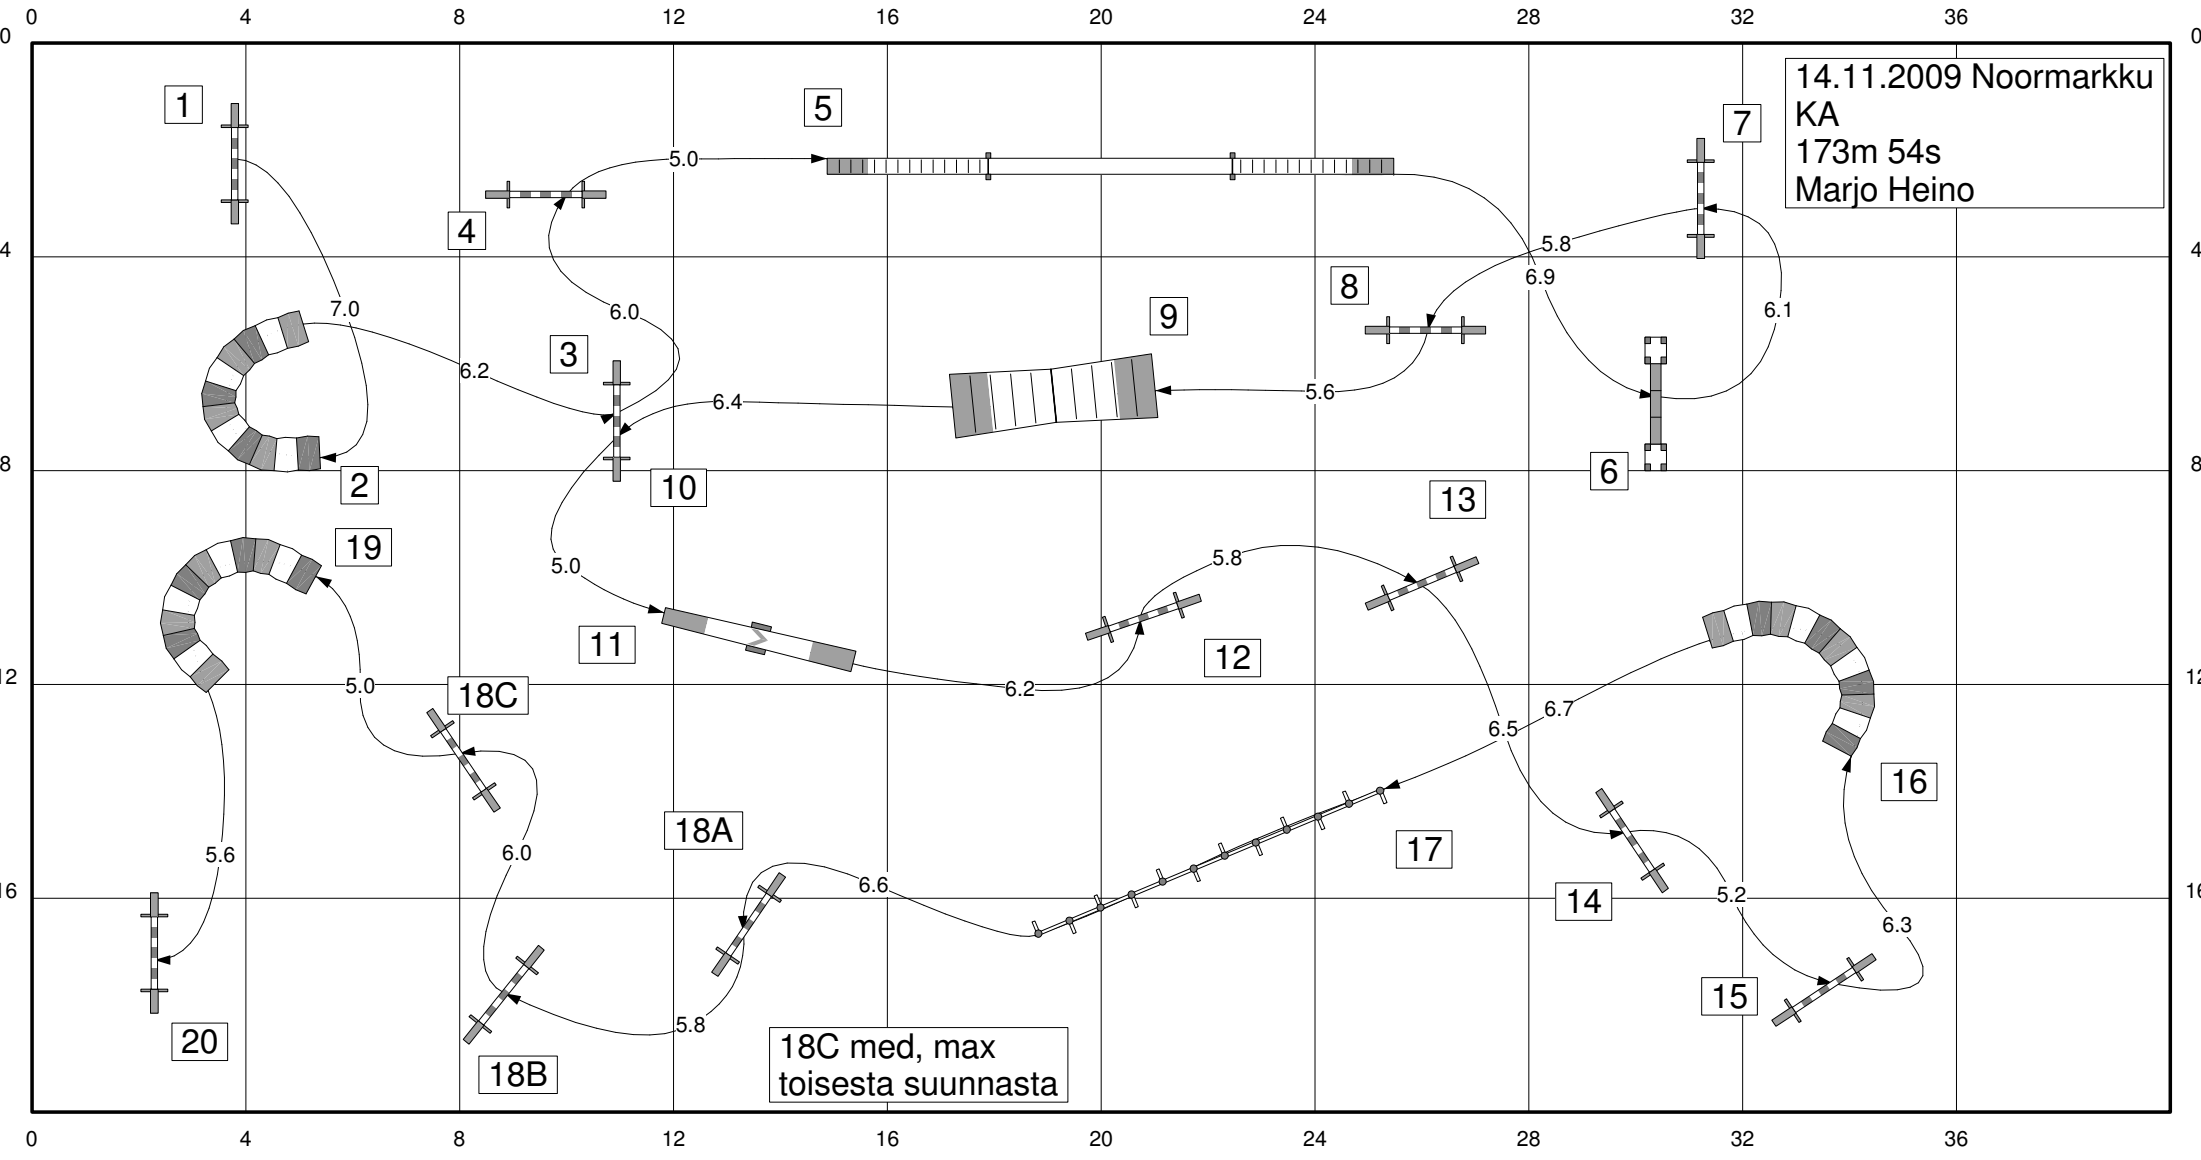

14.11.2009 Noormarkku
KA
173m 54s
Marjo Heino

18C med, max
toisesta suunnasta